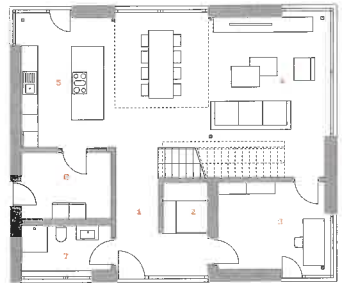

OBERGESCHOSS

ERDGESCHOSS

UNSERE HIGHLIGHTS!

- + drei Meter Raumhöhe
- + 2,50 Meter hohe Panoramafenster im EG, firsthohe Fenster im OG
- + teilverglastes Dach
- + Smart-Home-System

Unser Keller. Unsere Wellnessoase.